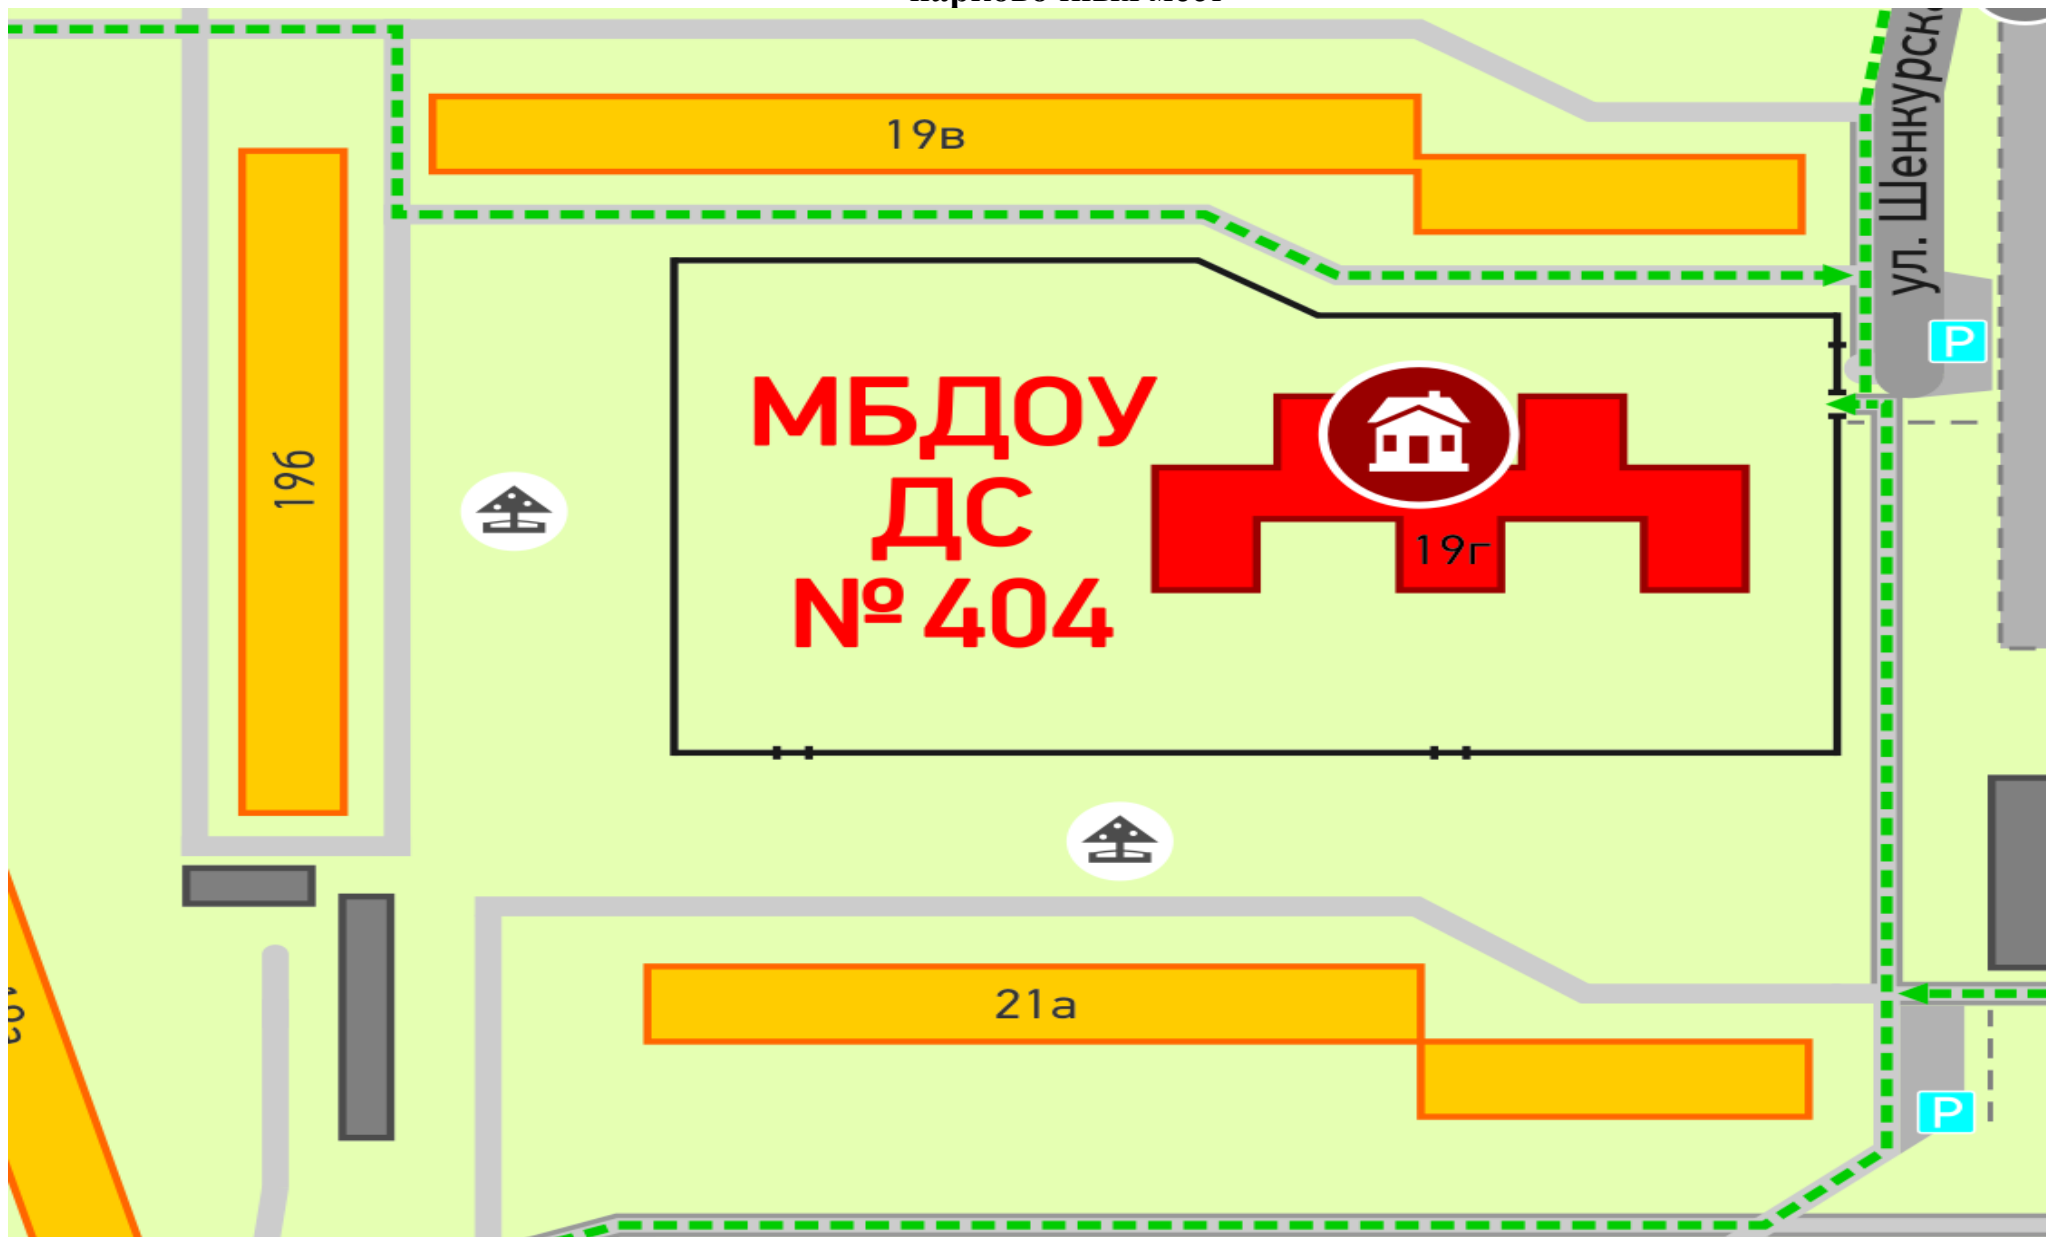

Организация дорожного движения в непосредственной близости от МБДОУ «ДС № 404 г. Челябинска» с размещением соответствующих технических средств организации дорожного движения, маршруты движения детей и расположение парковочных мест